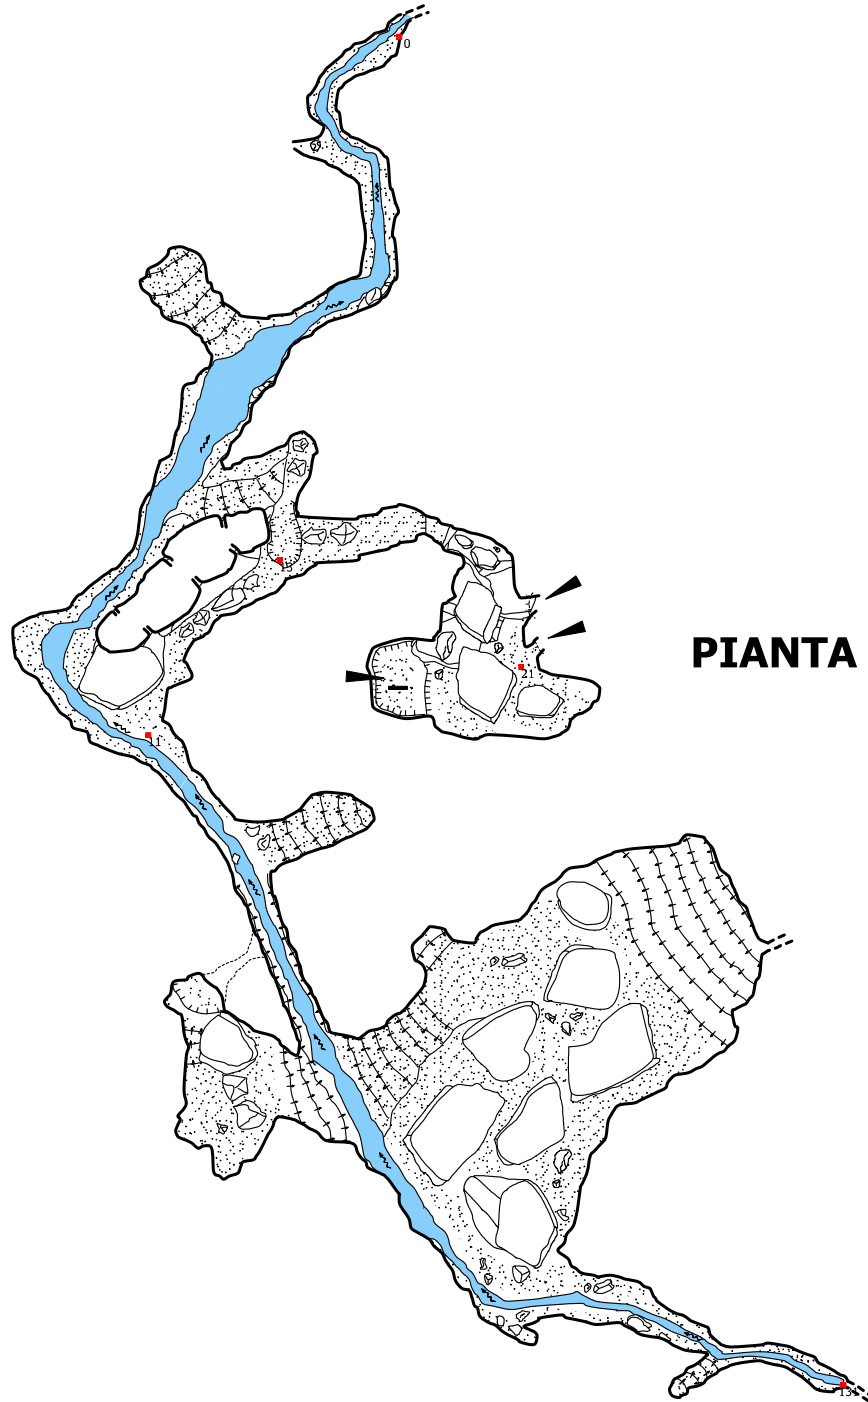

ER BO 258

GROTTA ELENA O BUCO DELLA CAPRA

C.V.S.C. 2002/2011

Disegno: A. Brini

Originale in scala 1:200